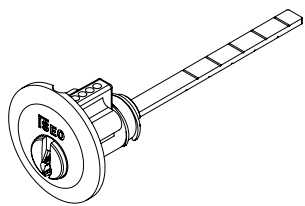

# 51N - 52N - 53N **ISEO**<sup>®</sup>

## EXTERNAL RIM CYLINDER

Iseo Serrature s.p.a  
Via San Girolamo 13  
25055 Pisogne (BS)  
Italy  
Tel. +39 0364 8821  
iseo@iseo.com

Non contractual document. Subject to change. Cod. KW19810 - 04/2019

UM = mm