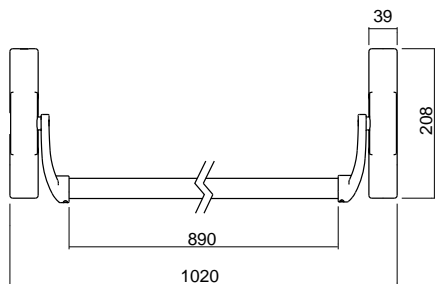

### Barra Anti-Pânico Embutir 1 Ponto

Anti-Panic Bar Embed 1 Point  
Barrière Anti-Panic Encastrer 1 Point  
Barra Antipánico Embutir 1 punto

Referência Reference	Acabamento Finish	uni
22001970908BB	Branco Branco	1
22001970908II	Inox	1
22001970908NI	Preto - Inox	1
22001970908NN	Preto - Preto	1
22001970908NR	Preto Vermelho	1
22001970908NV	Preto - Verde	1
22001970908PP	Prata - Prata	1
22001970908SI	Satinado - Inox	1
220019709M8NV	Preto - Verde	1

» Barra Anti-Pânico de Embutir de um Ponto de Fecho, com Certificado EN 1125 Corta Fogo nas duas combinações: (Fechadura para Madeira) e (Fechadura para Metal).

» 1 barra horizontal de 900mm de comprimento.